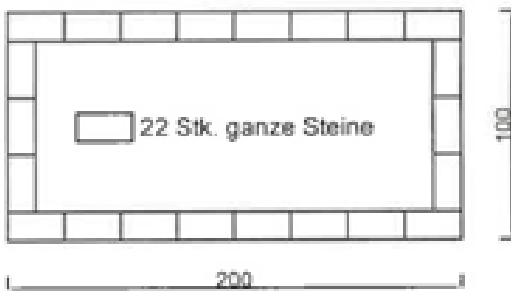

HOCHBEET-SET "SOLLER"

Größe:

100x100x80 cm

150x100x60 cm

162x 87x50 cm

Gespalten

€ 930,15

pro Set, inkl. Ust
ohne Kleber

Größe:
150x150x70 cm
150x150x70 cm
160x100x50 cm

bestehend aus:

- 368 Stk. Normalsteine
- 8 Stk. Halbsteine

Gespalten

€ 1291,68

pro Set, inkl. Ust
ohne Kleber

Gerumpelt

€ 1391,04

pro Set, inkl. Ust
ohne Kleber

HOCHBEET-SET "CAMPOS"

Bedarf Fugendichtkleber: ca. 5 Kartuschen

Größe:
200x100x70 cm

bestehend aus:

- 154 Stk. Normalsteine

Gespalten

€ 540,54