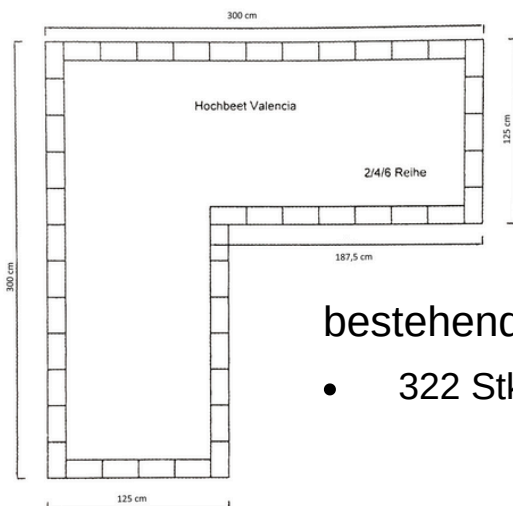

pro Set, inkl. Ust
ohne Kleber

Gerumpelt

€ 582,12

pro Set, inkl. Ust
ohne Kleber

HOCHBEET-SET "VALENCIA"

Bedarf Fugendichtkleber: ca. 11 Kartuschen

Größe:
300x125x80 cm
225x125x70 cm

bestehend aus: