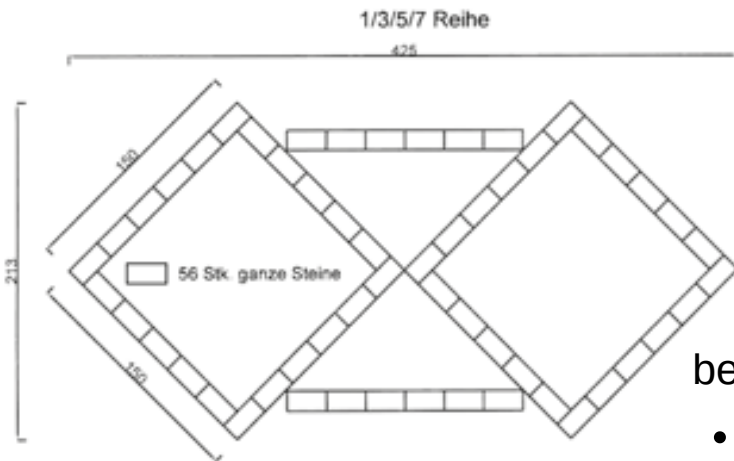

HOCHBEET-SET "SOLLER"

Größe:

100x100x80 cm

150x100x60 cm

162x 87x50 cm

Gespalten

€ 930,15

pro Set, inkl. Ust
ohne Kleber

Größe:
150x150x70 cm
150x150x70 cm
160x100x50 cm

bestehend aus:

- 368 Stk. Normalsteine
- 8 Stk. Halbsteine

Gespalten

€ 1291,68

pro Set, inkl. Ust
ohne Kleber

Gerumpelt

€ 1391,04